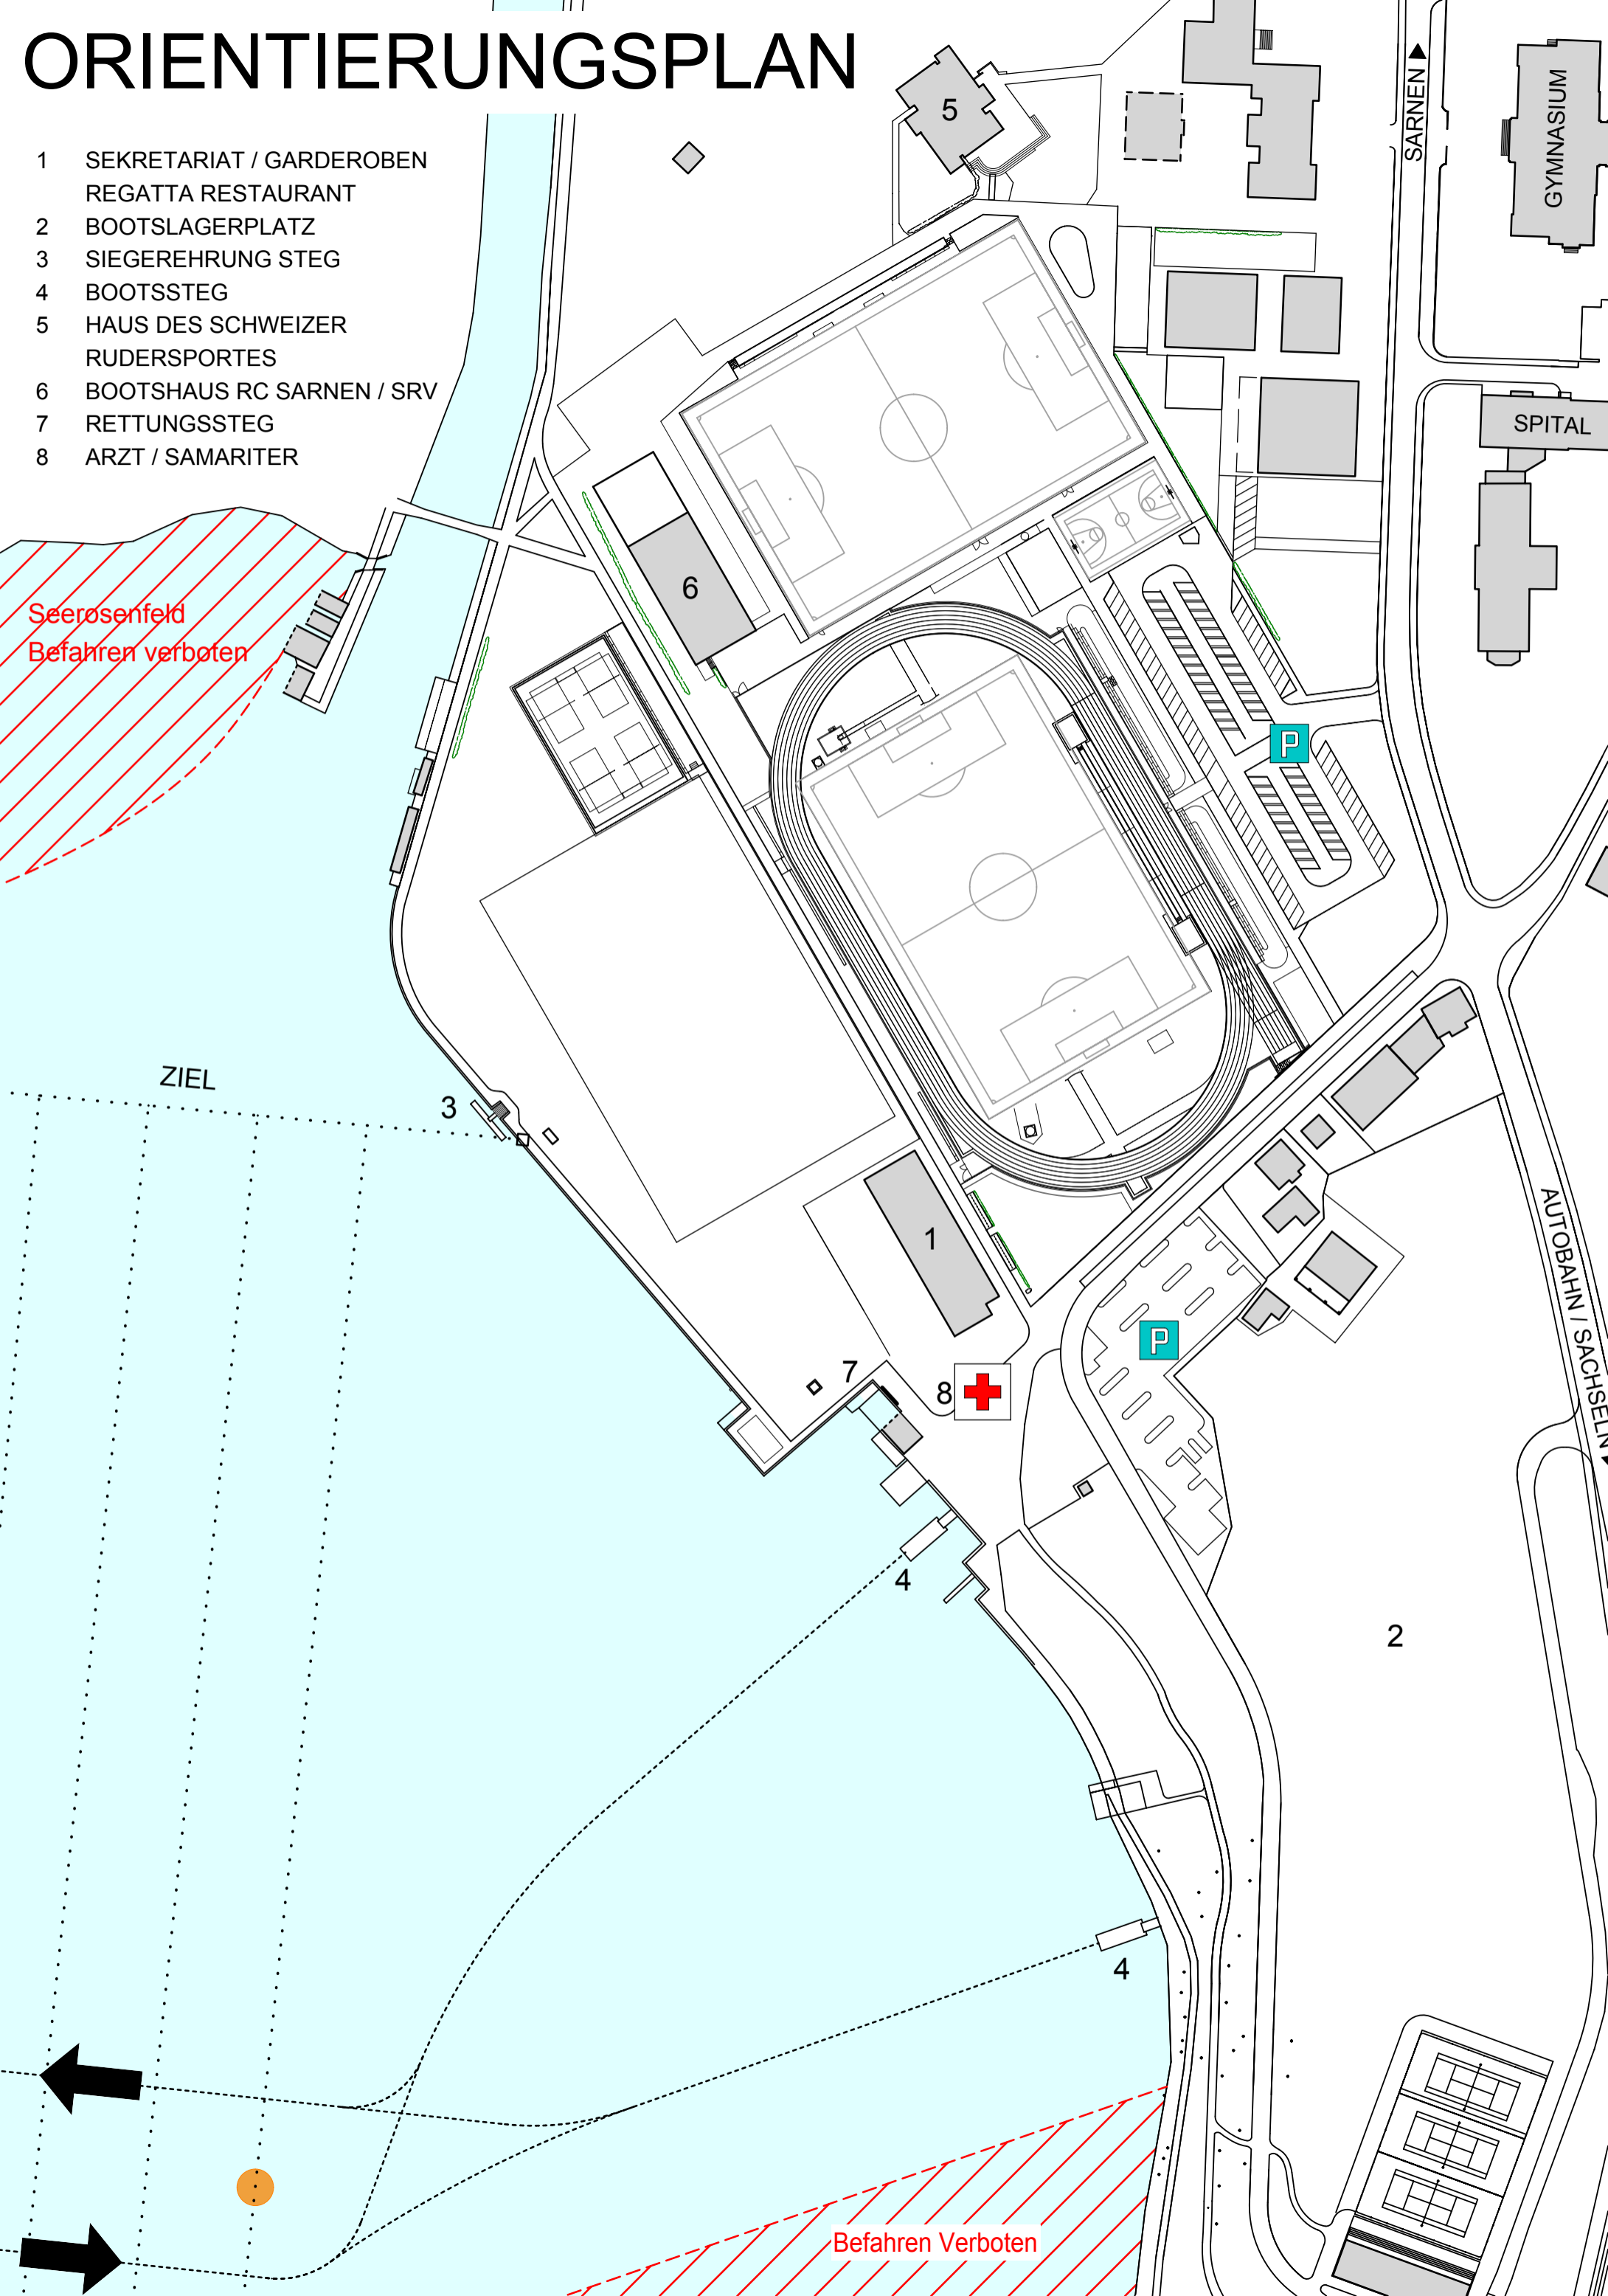

ORIENTIERUNGSPLAN

- 1 SEKRETARIAT / GARDEROBEN
REGATTA RESTAURANT
- 2 BOOTSLAGERPLATZ
- 3 SIEGEREHRUNG STEG
- 4 BOOTSTEG
- 5 HAUS DES SCHWEIZER
RUDERSPORTES
- 6 BOOTSHAUS RC SARNEN / SRV
- 7 RETTUNGSSTEG
- 8 ARZT / SAMARITER

Seerosenfeld
Befahren verboten

ZIEL

Befahren Verboten

SARNEN

GYMNASIUM

SPITAL

AUTOBAHN / SACHSELN